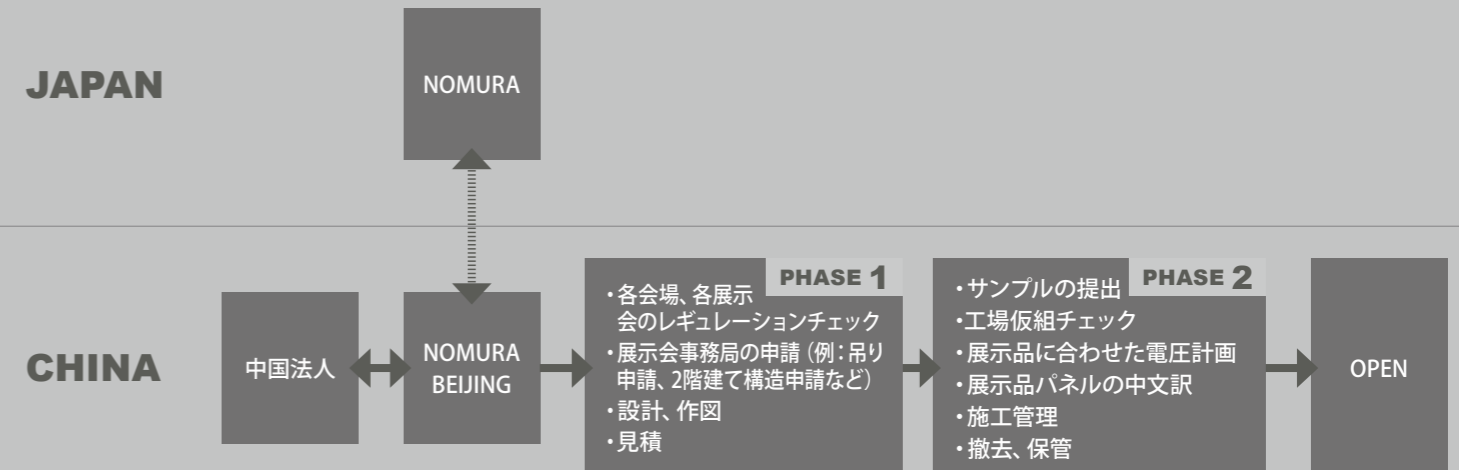

Shops & Space Planning & Design

店舗・商業施設

知識、技術、サービスを結集し、お客様の「思い」を「形」に創り上げる

Exhibition & Event Planning & Design

展示会・イベント・ショールーム・オフィス

人が「集い」ビジネスが「生まれる」、出会いと発見のコミュニケーション空間をプロデュース

NOMURA ONE STOP SOLUTION

お客様のオンリーワン・パートナーとして挑戦し続けます。

当社は、お客様の空間戦略業務における調整・コンサルティングから企画・プランニング、デザイン・設計、制作・施工、運営管理まで、総合的な価値提供をおこないます。

Phase1 企画 or 計画

- 提案
- イメージ構築
- コンセプト

Phase2 調査

- 現地状況
- 法規、規定

Phase3 デザイン・設計

- 意匠決定
- プランニング
- 素材選定

Phase4 調整