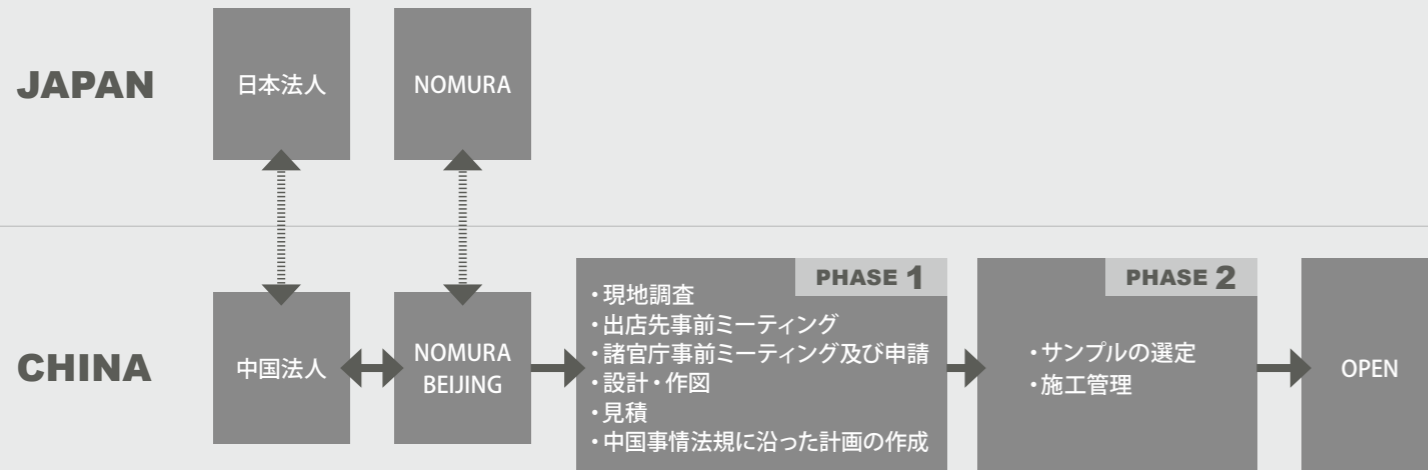

Shops & Space Planning & Design

店舗・商業施設

知識、技術、サービスを結集し、お客様の「思い」を「形」に創り上げる

Exhibition & Event Planning & Design

展示会・イベント・ショールーム・オフィス

人が「集い」ビジネスが「生まれる」、出会いと発見のコミュニケーション空間をプロデュース

NOMURA ONE STOP SOLUTION

お客様のオンリーワン・パートナーとして挑戦し続けます。

当社は、お客様の空間戦略業務における調整・コンサルティングから企画・プランニング、デザイン・設計、制作・施工、運営管理まで、総合的な価値提供をおこないます。

Phase1 企画 or 計画

- 提案
- イメージ構築
- コンセプト

Phase2 調査

- 現地状況
- 法規、規定

Phase3 デザイン・設計

- 意匠決定
- プランニング
- 素材選定

Phase4 調整