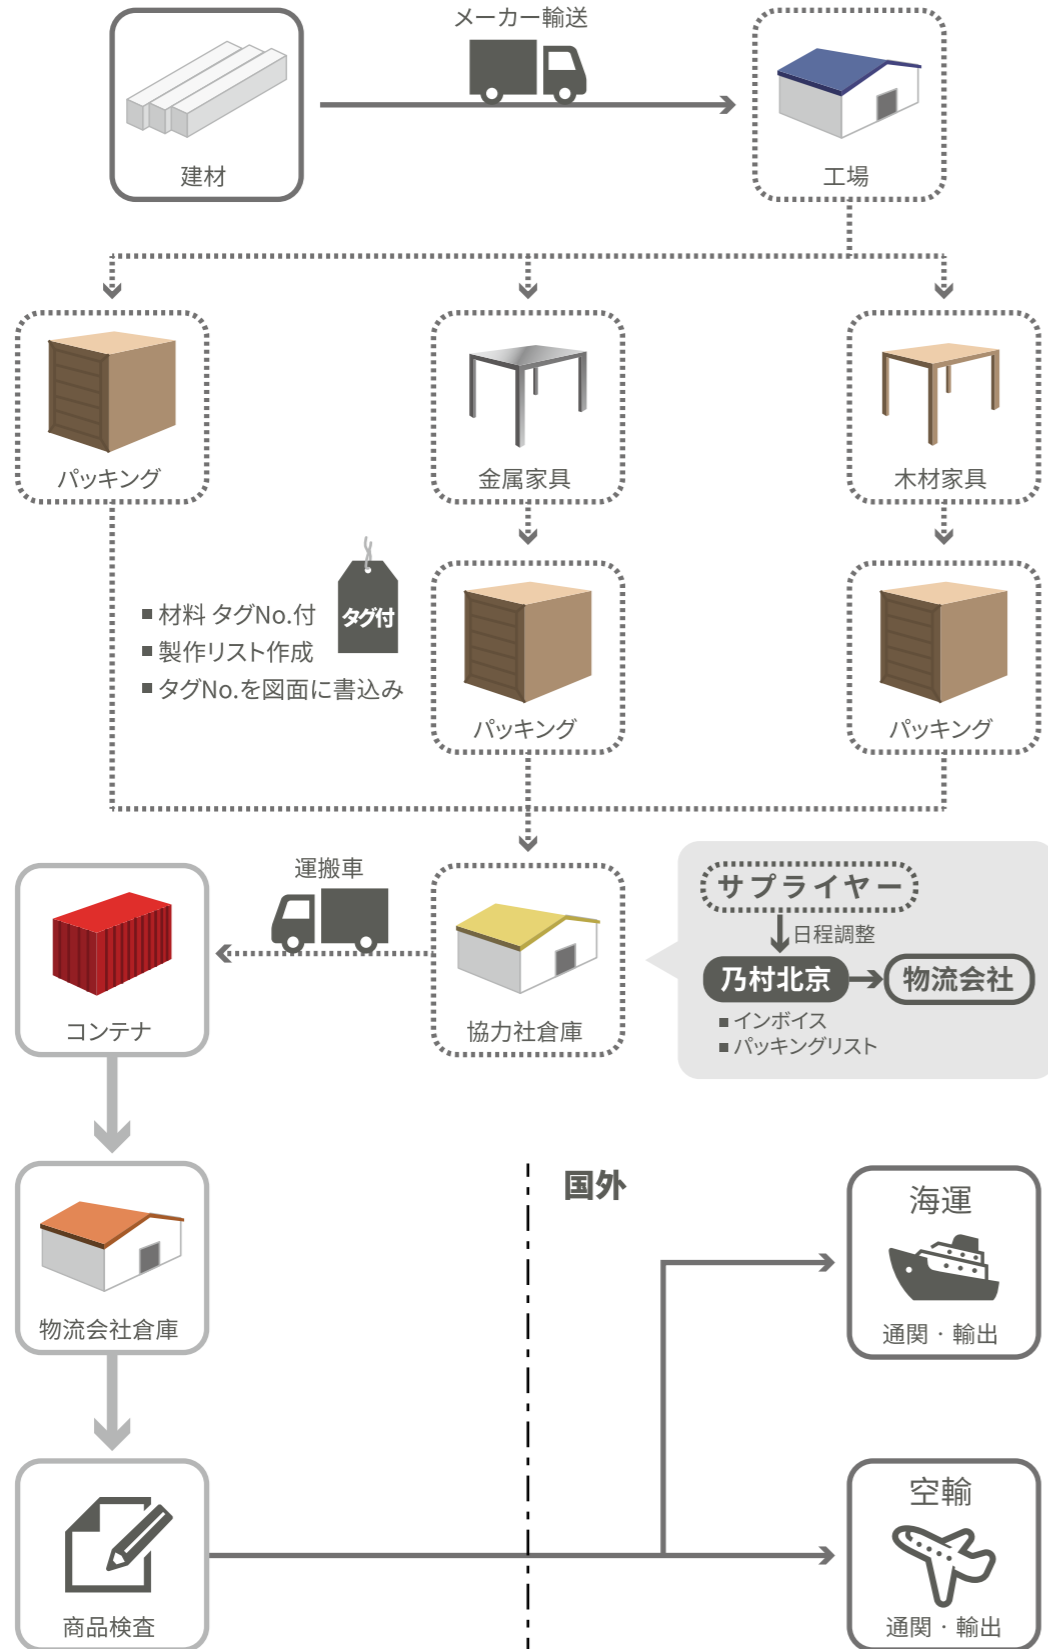

EXPORT PROCESS

輸出の流れ From China to World