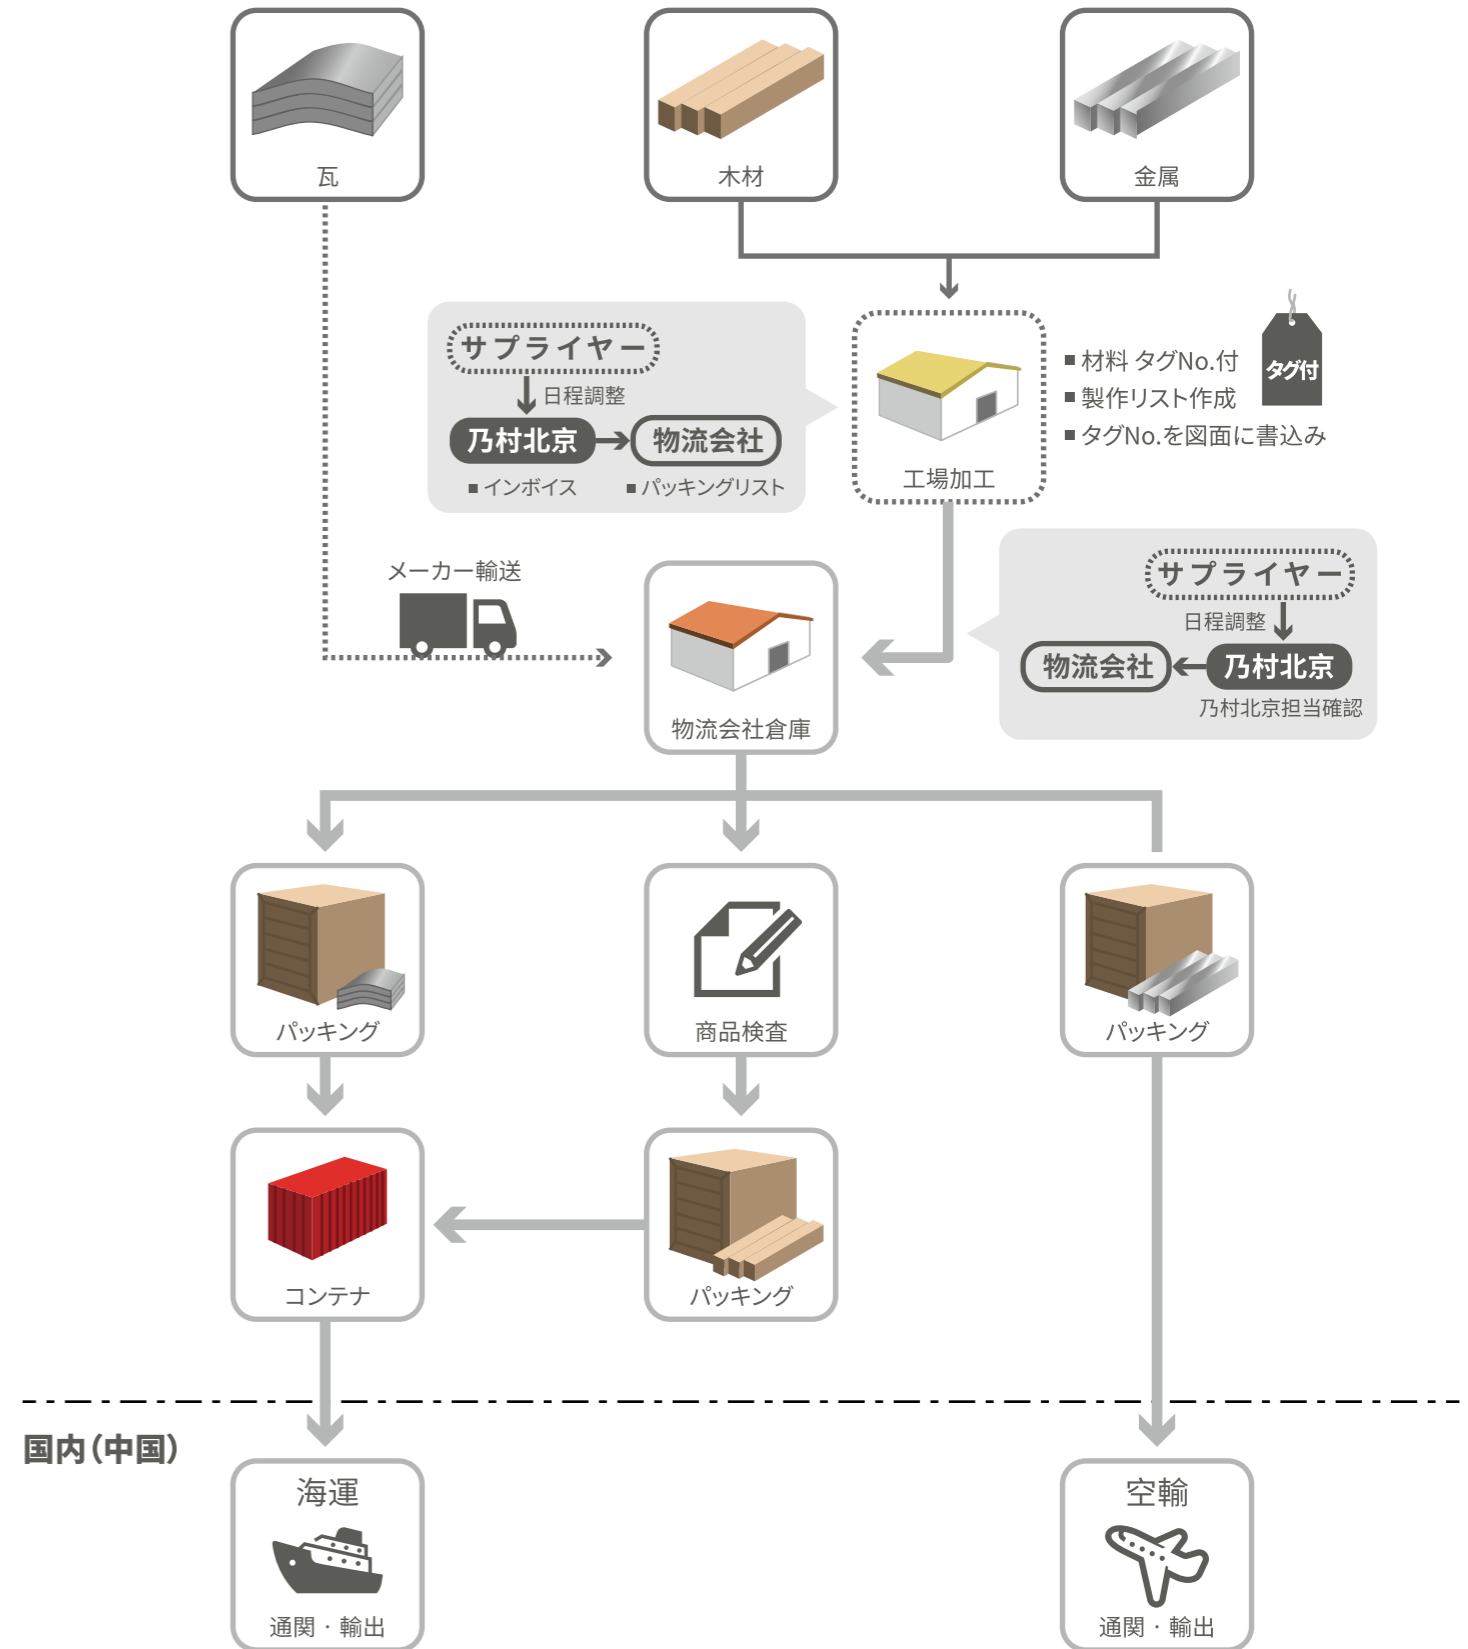

IMPORT PROCESS

輸入の流れ From Japan to China